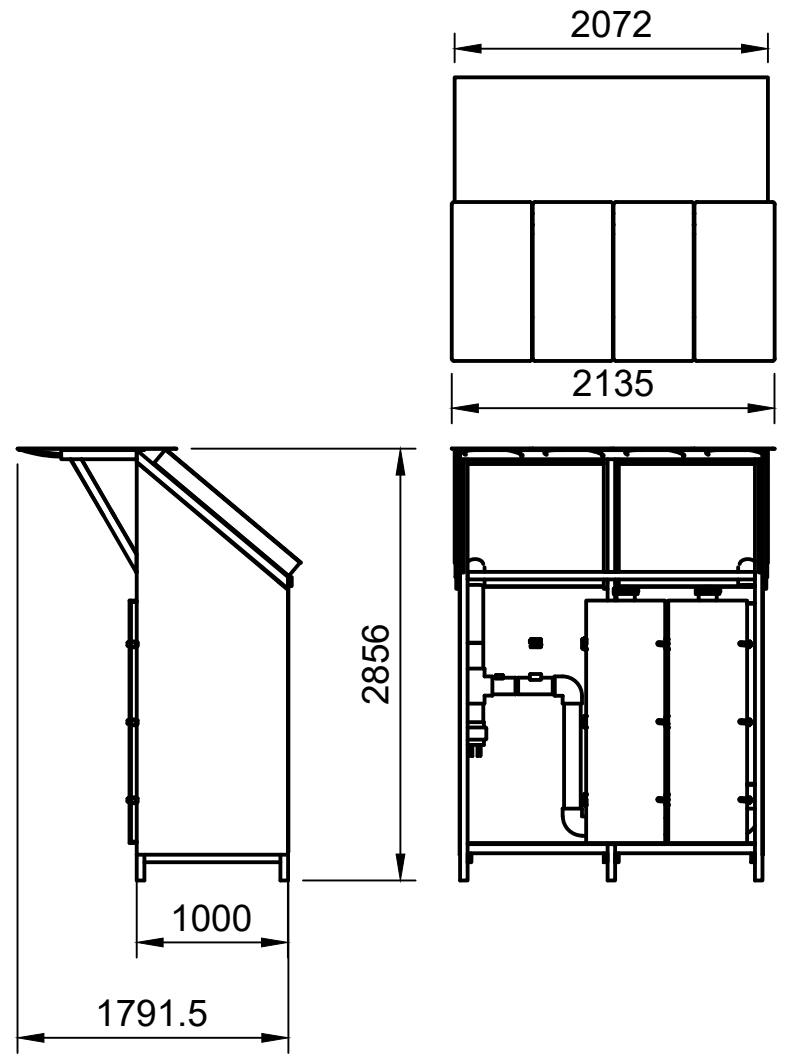

Parts List			
Item	Part Number	Description	Qty
1	A037-STR-20246241	Structure bois	1
2	A037-CAI-20246241	Caisse de séchage isolée	2
3	A037-COR-20246241	Caisson de chauffe solaire	1
4	A037-CAN-20246241	Conduits d'aeration	1
5	A037-RES-20246241	Chauffage à Résistance électrique	1
6	A037-MOD-20246241	Module de condensation à Peltier	1
7	A037-ALI-20246240	Alimentation électrique	1
8	A037-REG-20246241	Système de régulation	1