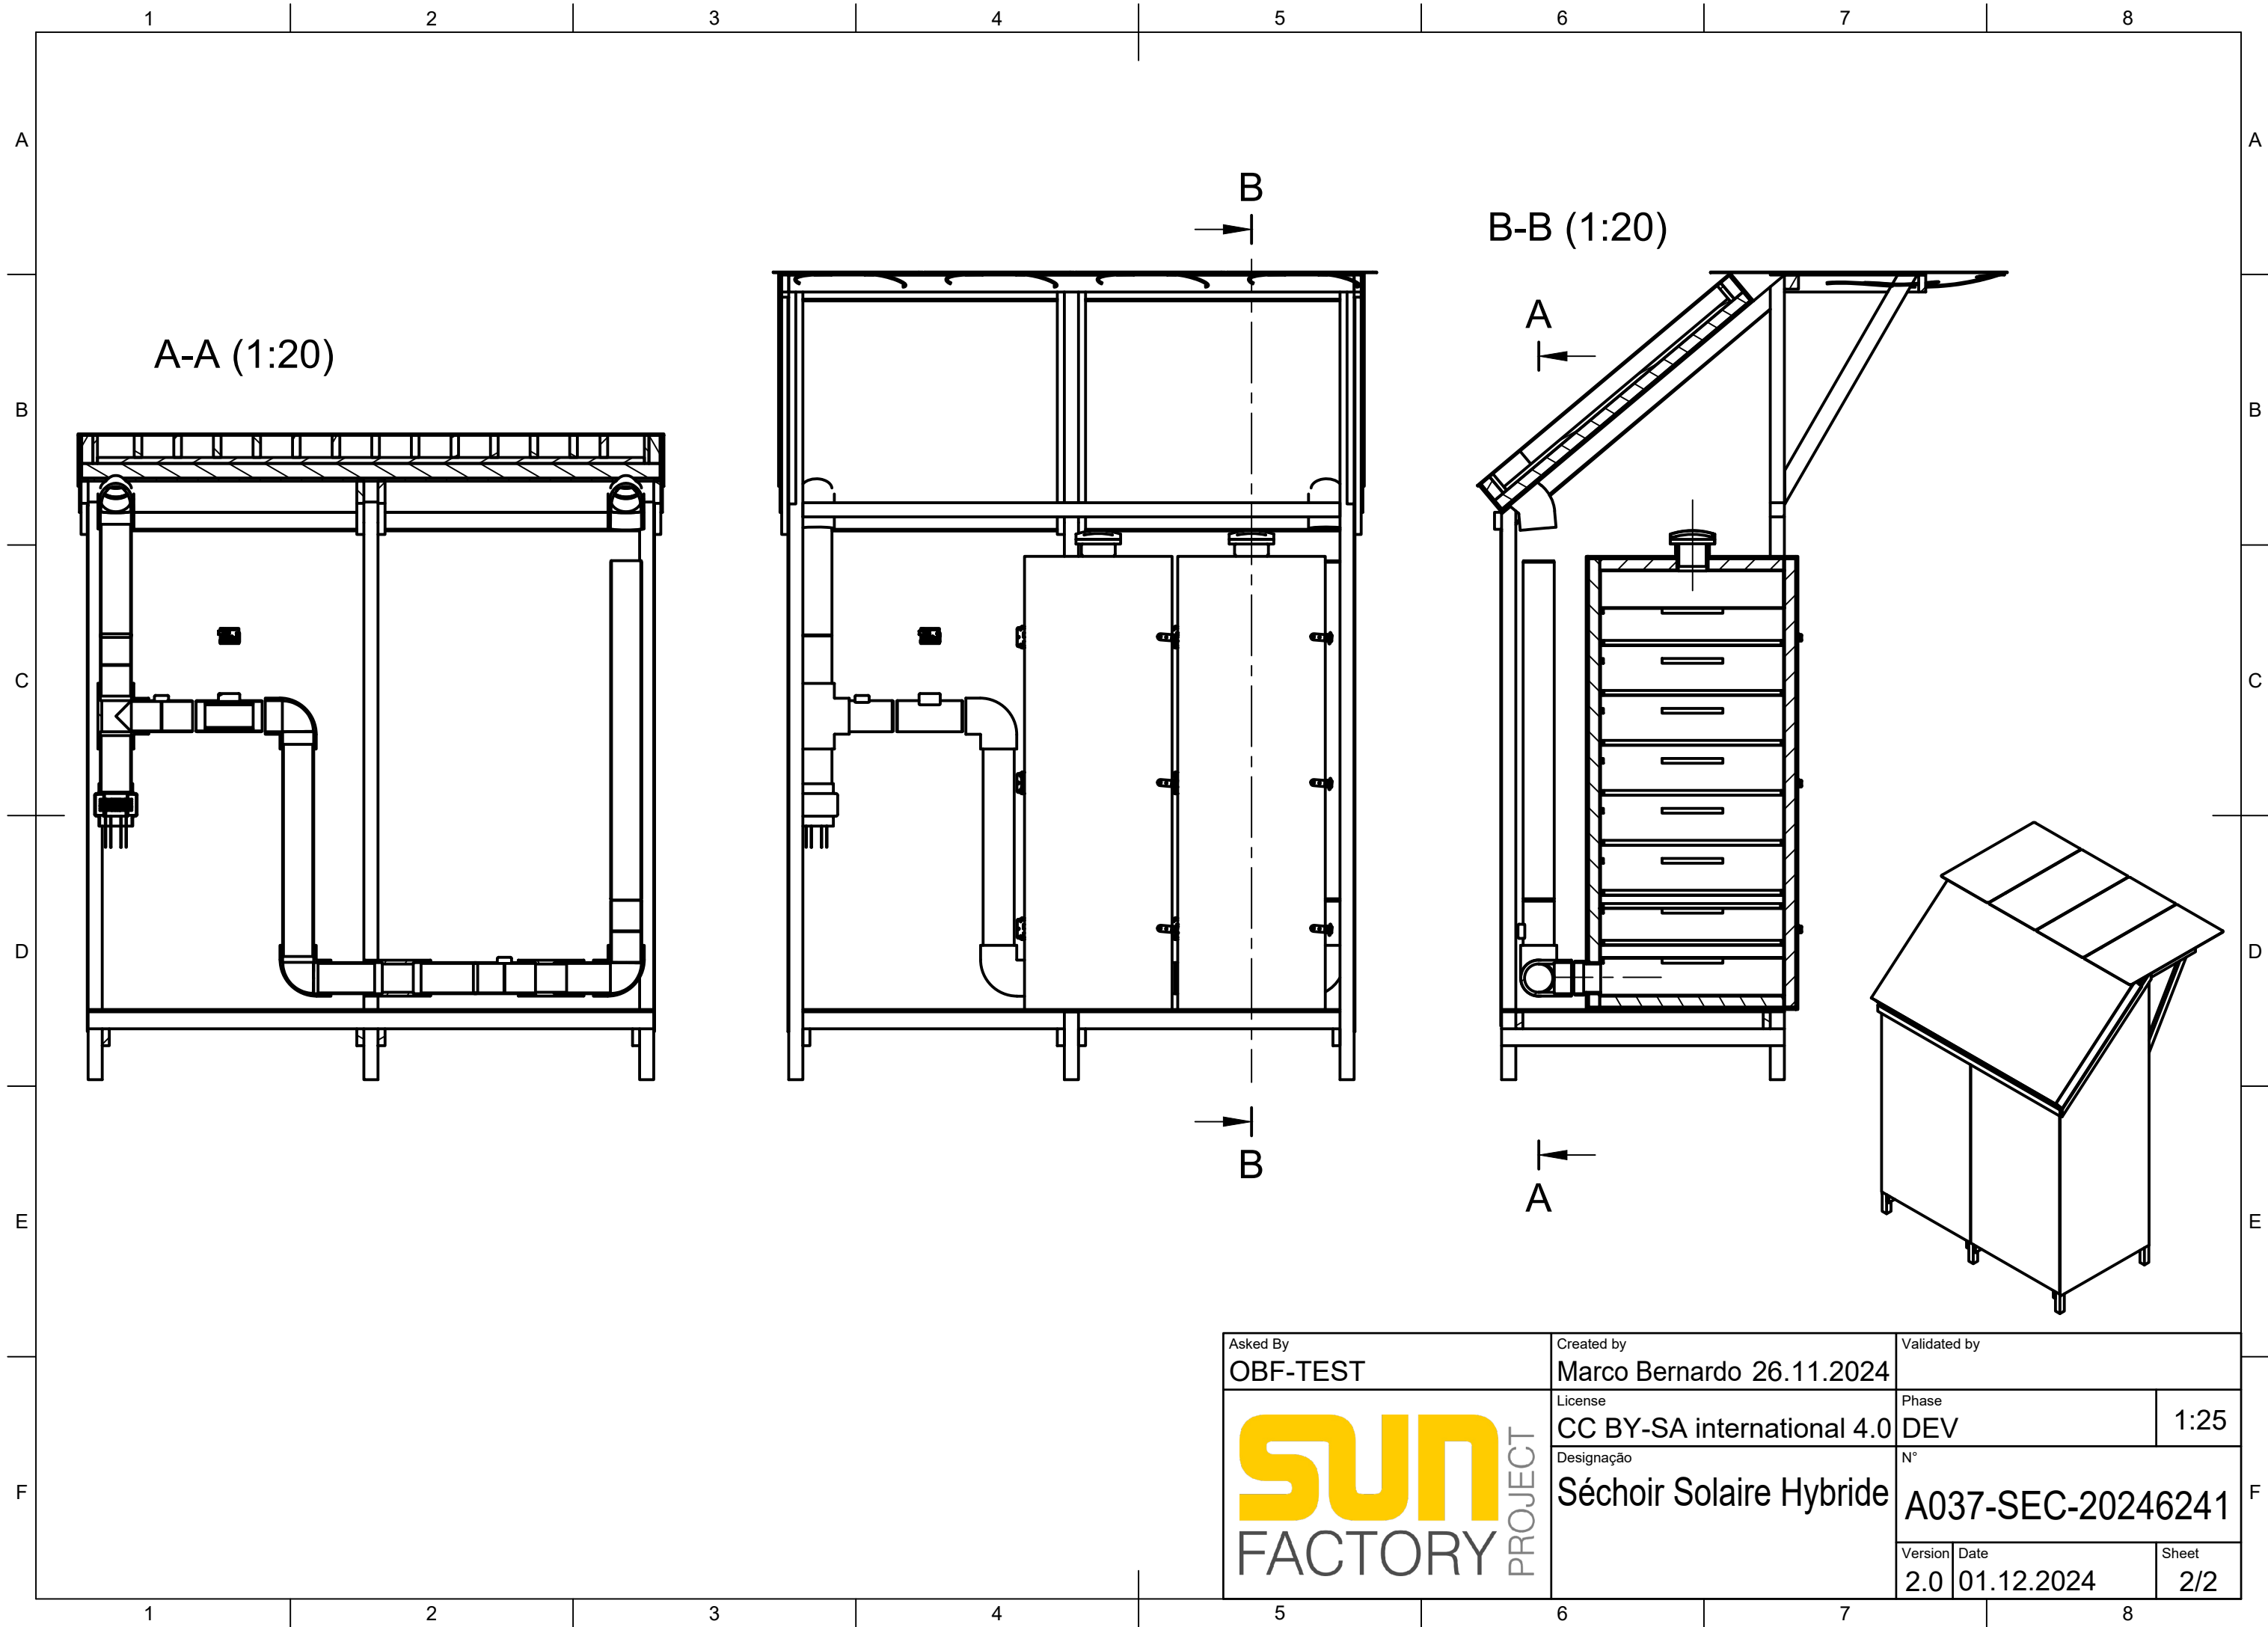

Parts List			
Item	Part Number	Description	Qty
1	A037-STR-20246241	Structure bois	1
2	A037-CAI-20246241	Caisse de séchage isolée	2
3	A037-COR-20246241	Caisson de chauffe solaire	1
4	A037-CAN-20246241	Conduits d'aeration	1
5	A037-RES-20246241	Chauffage à Résistance électrique	1
6	A037-MOD-20246241	Module de condensation à Peltier	1
7	A037-ALI-20246240	Alimentation électrique	1
8	A037-REG-20246241	Système de régulation	1

Asked By <b>OBF-TEST</b>	Created by <b>Marco Bernardo 26.11.2024</b>	Validated by	
	License <b>CC BY-SA international 4.0</b>	Phase <b>DEV</b>	<b>1:50</b>
	Designação <b>Séchoir solaire hybride</b>	N° <b>A037-SEC-20246241</b>	
Version <b>2.0</b>	Date <b>01.12.2024</b>	Sheet <b>1/2</b>	